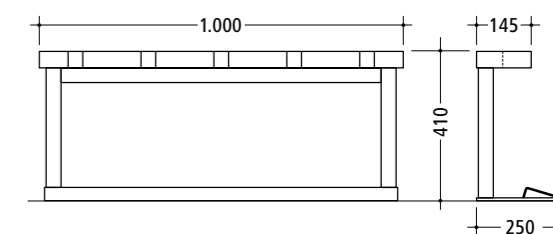

Kinder Fahrradanhänger
F5-R finden Sie auf Seite 168

BECKropa Serie F15

BECK

Reihenparker für fünf Scooter, feuerverzinktes Untergestell zum Aufdübeln, Positionierung der Kinderroller durch quer angeordnete Leiste aus Hartholz mit Aussparungen, Breite 1.000 mm, Höhe 410 mm.

Technische Beschreibung:
Geschweißtes Untergestell feuerverzinkt, Holzleiste 145 x 45 mm, Einstellabstand 200 mm.

Bestellnr.	Ausführung	Gewicht
F15-S5	BECKropa F15, Scooterparker zum Aufdübeln, 5 Einstelplätze, verzinkt	15 kg
SB-RAL	Farbbeschichtung RAL/DB ...	
F15-VK	VerbindungsKit	